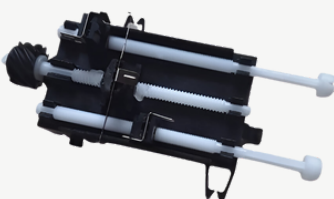

PUNTA NEGRA