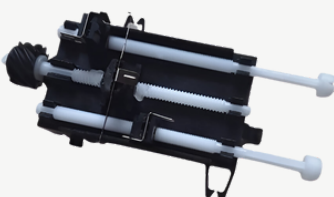

PUNTA NEGRA