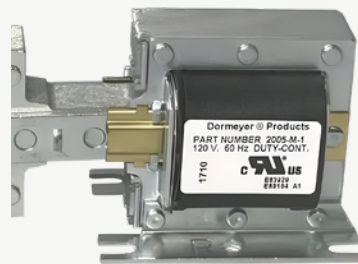

SELENOIDES

**SELENOIDE DE
FRENO L5 1HP**

**SELENOIDE DE
FRENO**

SENSORES RPM

**11/511
4 PINES
(CORTADOR VUELTA)**

**711/7511
5 PINES**

6 PINES

***FIERRO FUERTE &
PUERTAS AUTOMÁTICAS***