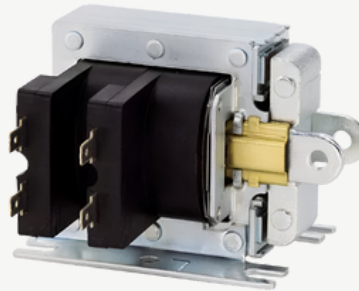

SELENOIDES

**SELENOIDE DE
FRENO L5 1HP**

**SELENOIDE DE
FRENO**

SENSORES RPM

**11/511
4 PINES
(CORTADOR VUELTA)**

**711/7511
5 PINES**

6 PINES

***FIERRO FUERTE &
PUERTAS AUTOMÁTICAS***