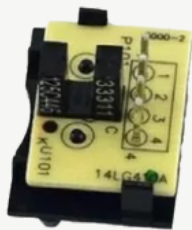

SELENOIDES

**SELENOIDE DE
FRENO L5 1HP**

**SELENOIDE DE
FRENO**

SENSORES RPM

**11/511
4 PINES
(CORTADOR VUELTA)**

**711/7511
5 PINES**

6 PINES

***FIERRO FUERTE &
PUERTAS AUTOMÁTICAS***