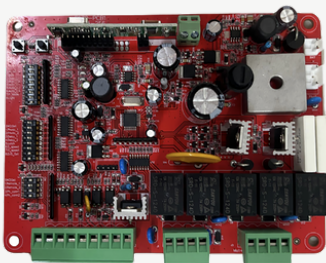

TARJETAS

**MH CON
FOTOCELDAS**

511

MH

511 SIN CUBIERTA

**501 ANTENA GRIS
390 MHZ**

7511

**501 ANTENA
MORADA
315 MHZ**

**ROPER /GUARDIAN/
ERREKA
COL. ROJA**

POWER 230

LA 350

711 SIN CUBIERTA

711

**FIERRO FUERTE &
PUERTAS AUTOMÁTICAS**

FIERRO FUERTE &
**PUERTAS
AUTOMÁTICAS**

TEL: 33 3180.0443 WHATSAPP: 33 3170.1923