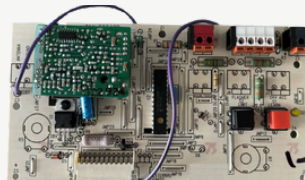

TARJETAS

**MH CON
FOTOCELDAS**

511

MH

511 SIN CUBIERTA

**501 ANTENA GRIS
390 MHZ**

7511

**501 ANTENA
MORADA
315 MHZ**

**ROPER /GUARDIAN/
ERREKA
COL. ROJA**

POWER 230

LA 350

711 SIN CUBIERTA

711

**FIERRO FUERTE &
PUERTAS AUTOMÁTICAS**

FIERRO FUERTE &
**PUERTAS
AUTOMÁTICAS**

TEL: 33 3180.0443 WHATSAPP: 33 3170.1923